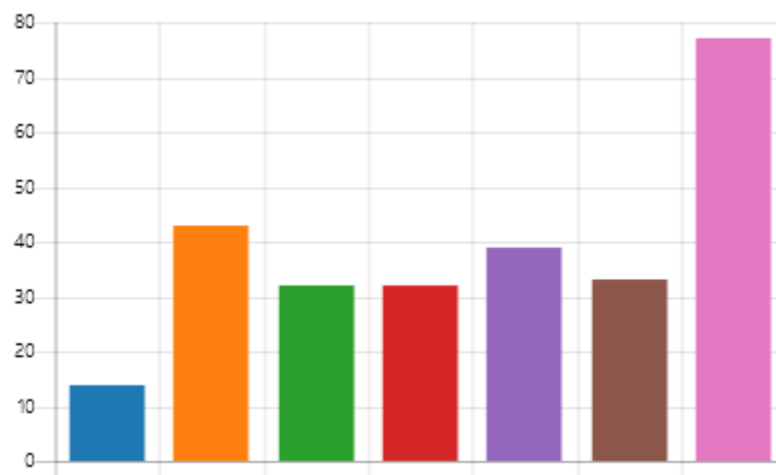

Schülerbefragung zum Distanzlernen

273 Antworten 03:43 Durchschnittliche Zeit für das Ausfüllen Aktiv Status

1. In welcher Jahrgangsstufe bist du?

● Klasse 5	14
● Klasse 6	43
● Klasse 7	32
● Klasse 8	32
● Klasse 9	39
● Jgst. EF	33
● Jgst. Q1	77