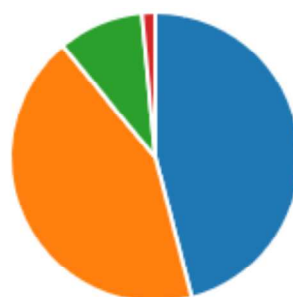

2. Seit dem Lockdown unserer Schule fühlst du dich durch unsere Schule

● "über"-informiert	21
● gut informiert	177
● ausreichend informiert	69
● schlecht informiert	5

3. Bei der Kommunikation mit deinen Lehrern (z.B. Abrufen und Versenden von E-Mails etc.) gibt es von deiner Seite

● kaum bis keine technischen Pr...	125
● wenige technische Probleme	117
● einige technische Probleme	26
● viele technische Probleme	4

4. Mit welchem Gerät arbeitest du am häufigsten?

● Computer	67
● Laptop	110
● Tablet	20
● Smartphone	75

5. Hast du Zugriff auf einen Computer, Laptop oder ein Tablet?

● Ja	249
● nur stundenweise	17
● Nein	7